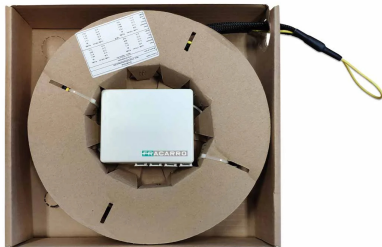

STOA 4 40m

Cavi Multifibra

Scatola di Terminazione Ottica d'Appartamento in plastica, pre-connettorizzato su **entrambi i lati**, con 4 bussole SC/APC e shooter; disponibile con **30m** di cavo da 4 fibre per gli impianti multiservizio **FTTH**; soluzione molto utile per portare all'interno di ogni singola unità abitativa tutti i servizi centralizzati nel CSOE degli impianti FTTH.

Caratteristiche generali		
Codice		287514
Tipo fibra		Monomodo 9/125; semi loose
Guaina fibra		LSZH, G657 A2
Colore		Bianco
Numero fibre		4
Lunghezza fibra	m	40
Diametro guaina	mm	3
Connettori		SC/APC - SC/APC
Tipo connettore fibra		Simplex PULL
Perdita di inserzione	dB	< 0.25 (Grade B)
Dimensioni e imballo		
Pezzi		1
codice EAN		8016978102181
Dimensioni imballo	mm	280 x 260 x 60
Dimensioni prodotto	mm	250 x 250 x 50
Peso lordo	Kg	0.70